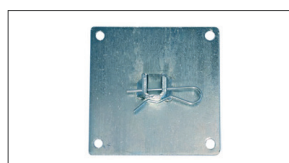

Art. 212114
Altbau-Klemmlager,
Vierkantaufnahme

Art. 212113
Motorlager 100x100mm,
Vierkantaufnahme