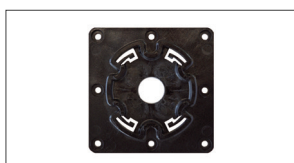

Art. 212159
Clipslager Metall,
für Vorbauelemente

Art. 212121
Clipslager Kunststoff,
100x100mm