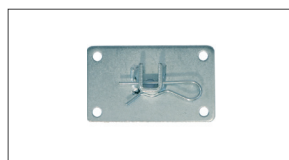

Art. 212113
Motorlager 100x100mm,
Vierkantaufnahme

Art. 212112
Rechtecklager 90x54mm,
Vierkantaufnahme