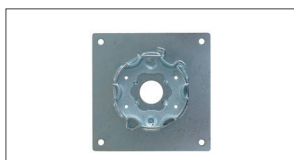

Art. 211200
Adapter/Mitnehmer für
Rollladenwelle SW70

Art. 211600
Adapter/Mitnehmer für
Markisenwelle 85mm

Motorlager

Art. 212122
Clipslager Metall,
für Fertigkästen,
Standard-Lieferumfang

Art. 212110
Fertigkastenlager,
Vierkantaufnahme