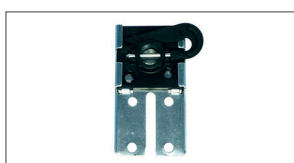

Art. 212116
Universal-Abrolllager,
Vierkantaufnahme,
mit Stiftarretierung