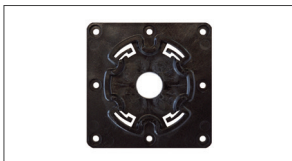

Art. 211111
Adapter/Mitnehmer für
Rollladenwelle SW60

Art. 211211
Adapter/Mitnehmer für
Rollladenwelle SW70

Motorlager

Art. 212122
Clipslager Metall,
für Fertiggästen,
Standard-Lieferumfang

Art. 212112
Rechtecklager 90x54mm,
Vierkantaufnahme

Art. 212154
Clipslager Metall,
100x100mm

Art. 212113
Motorlager 100x100mm,
Vierkantaufnahme

Art. 212121
Clipslager Kunststoff,
100x100mm

Art. 212114
Altbau-Klemmlager,
Vierkantaufnahme

Art. 212159
Clipslager Metall,
für Vorbauelemente